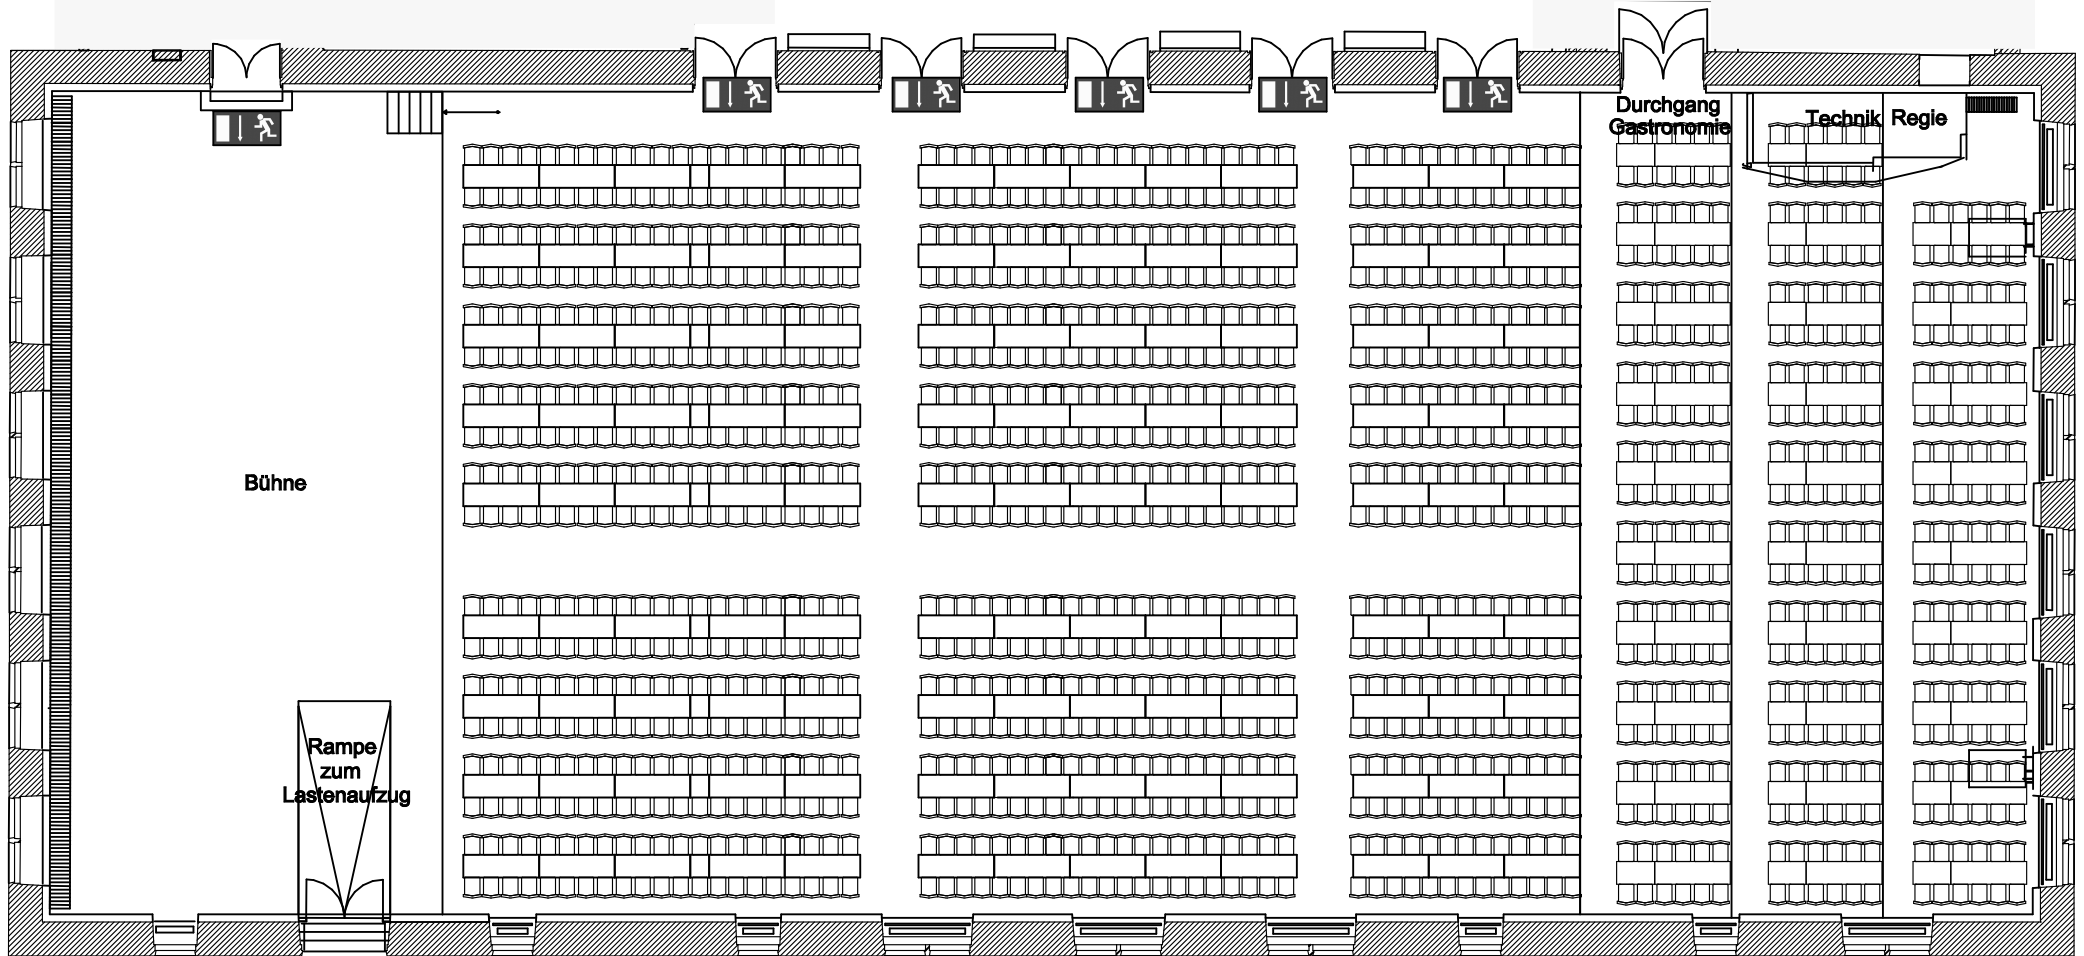

Foyer Saalgeschoss

Großer Saal			
1338 Personen an Längstischen			
Maßstab 1 : 200			
Plot: DM	Datum: 08.11.06	4002	