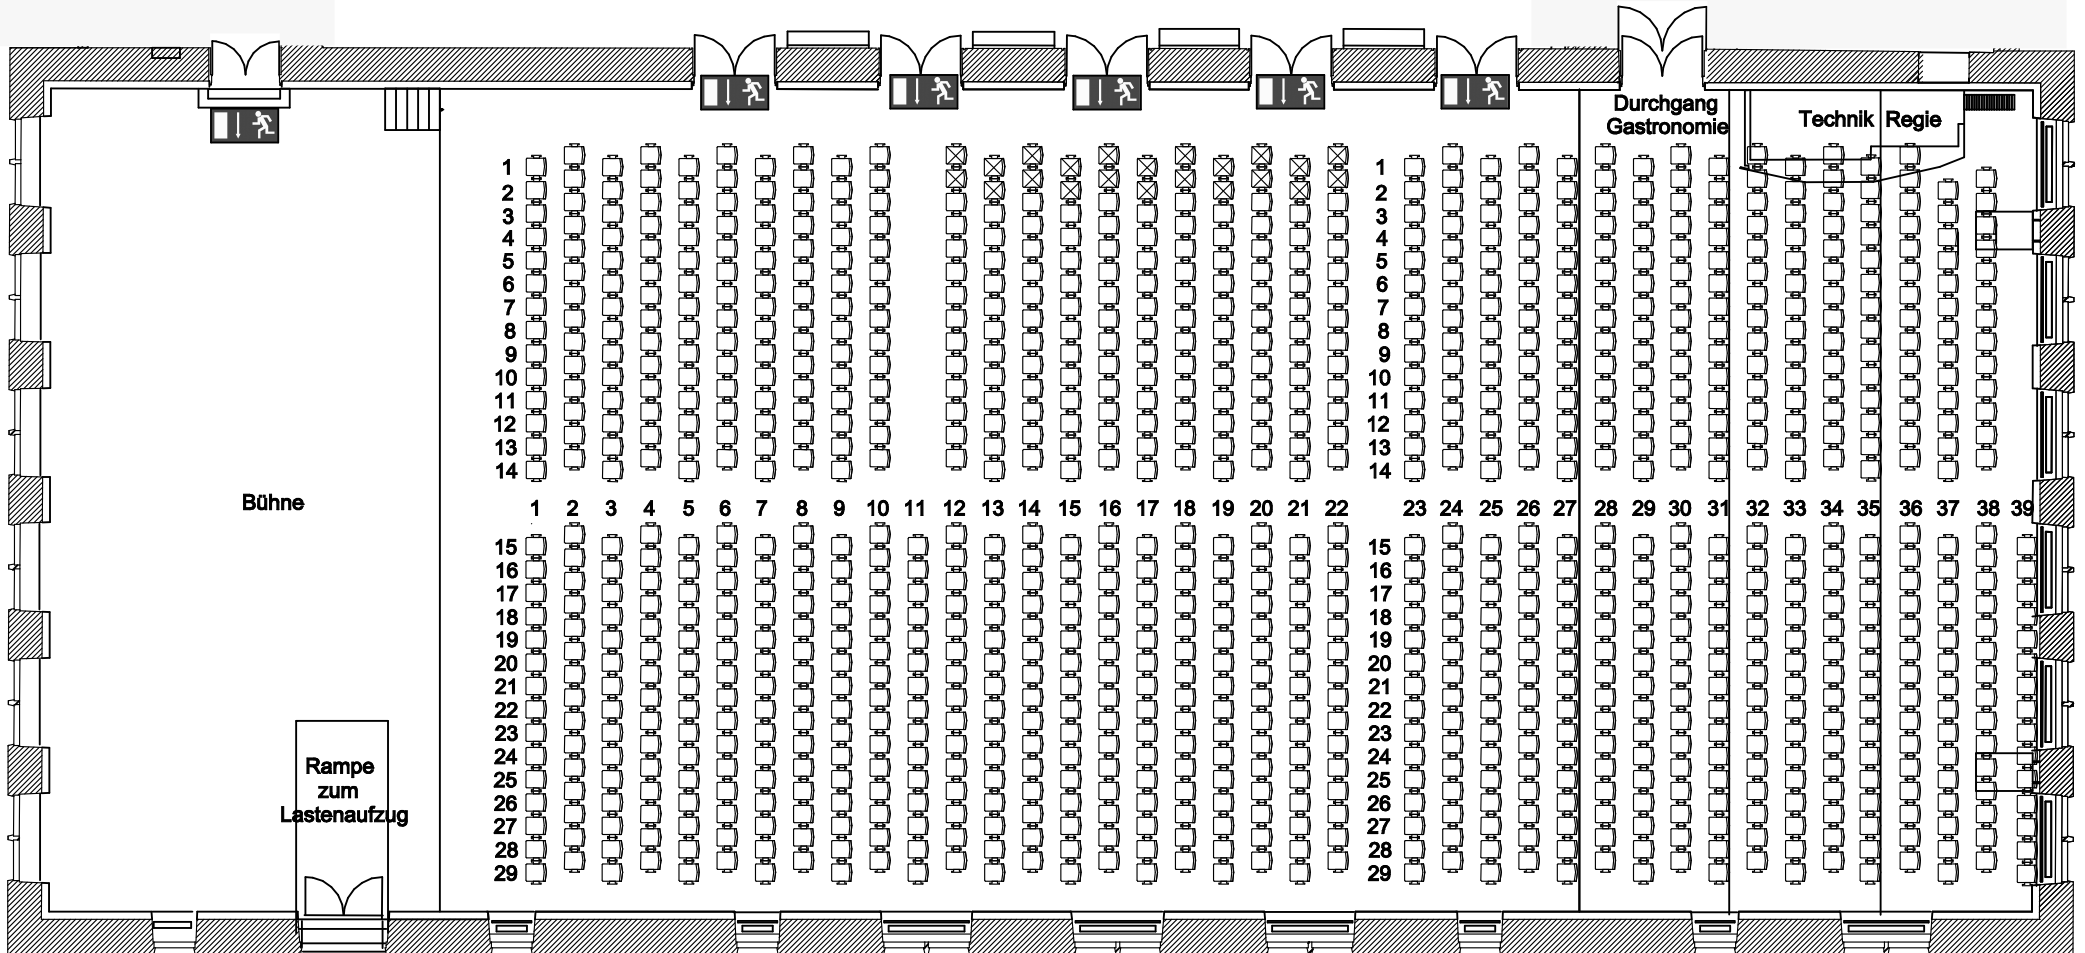

Foyer Saalgeschoß

⊗ Rollstuhlplatz

Reihe 12 - 22 Platz1 + Platz 2 (Begleitperson)

Großer Saal		Bürzenich Köln Veranstaltungszentrum	
1101 Personen - Reihenbestuhlung			
Maßstab 1 : 200		5 Meter	
Plot: DM	Datum: 08.11.06	4004R	