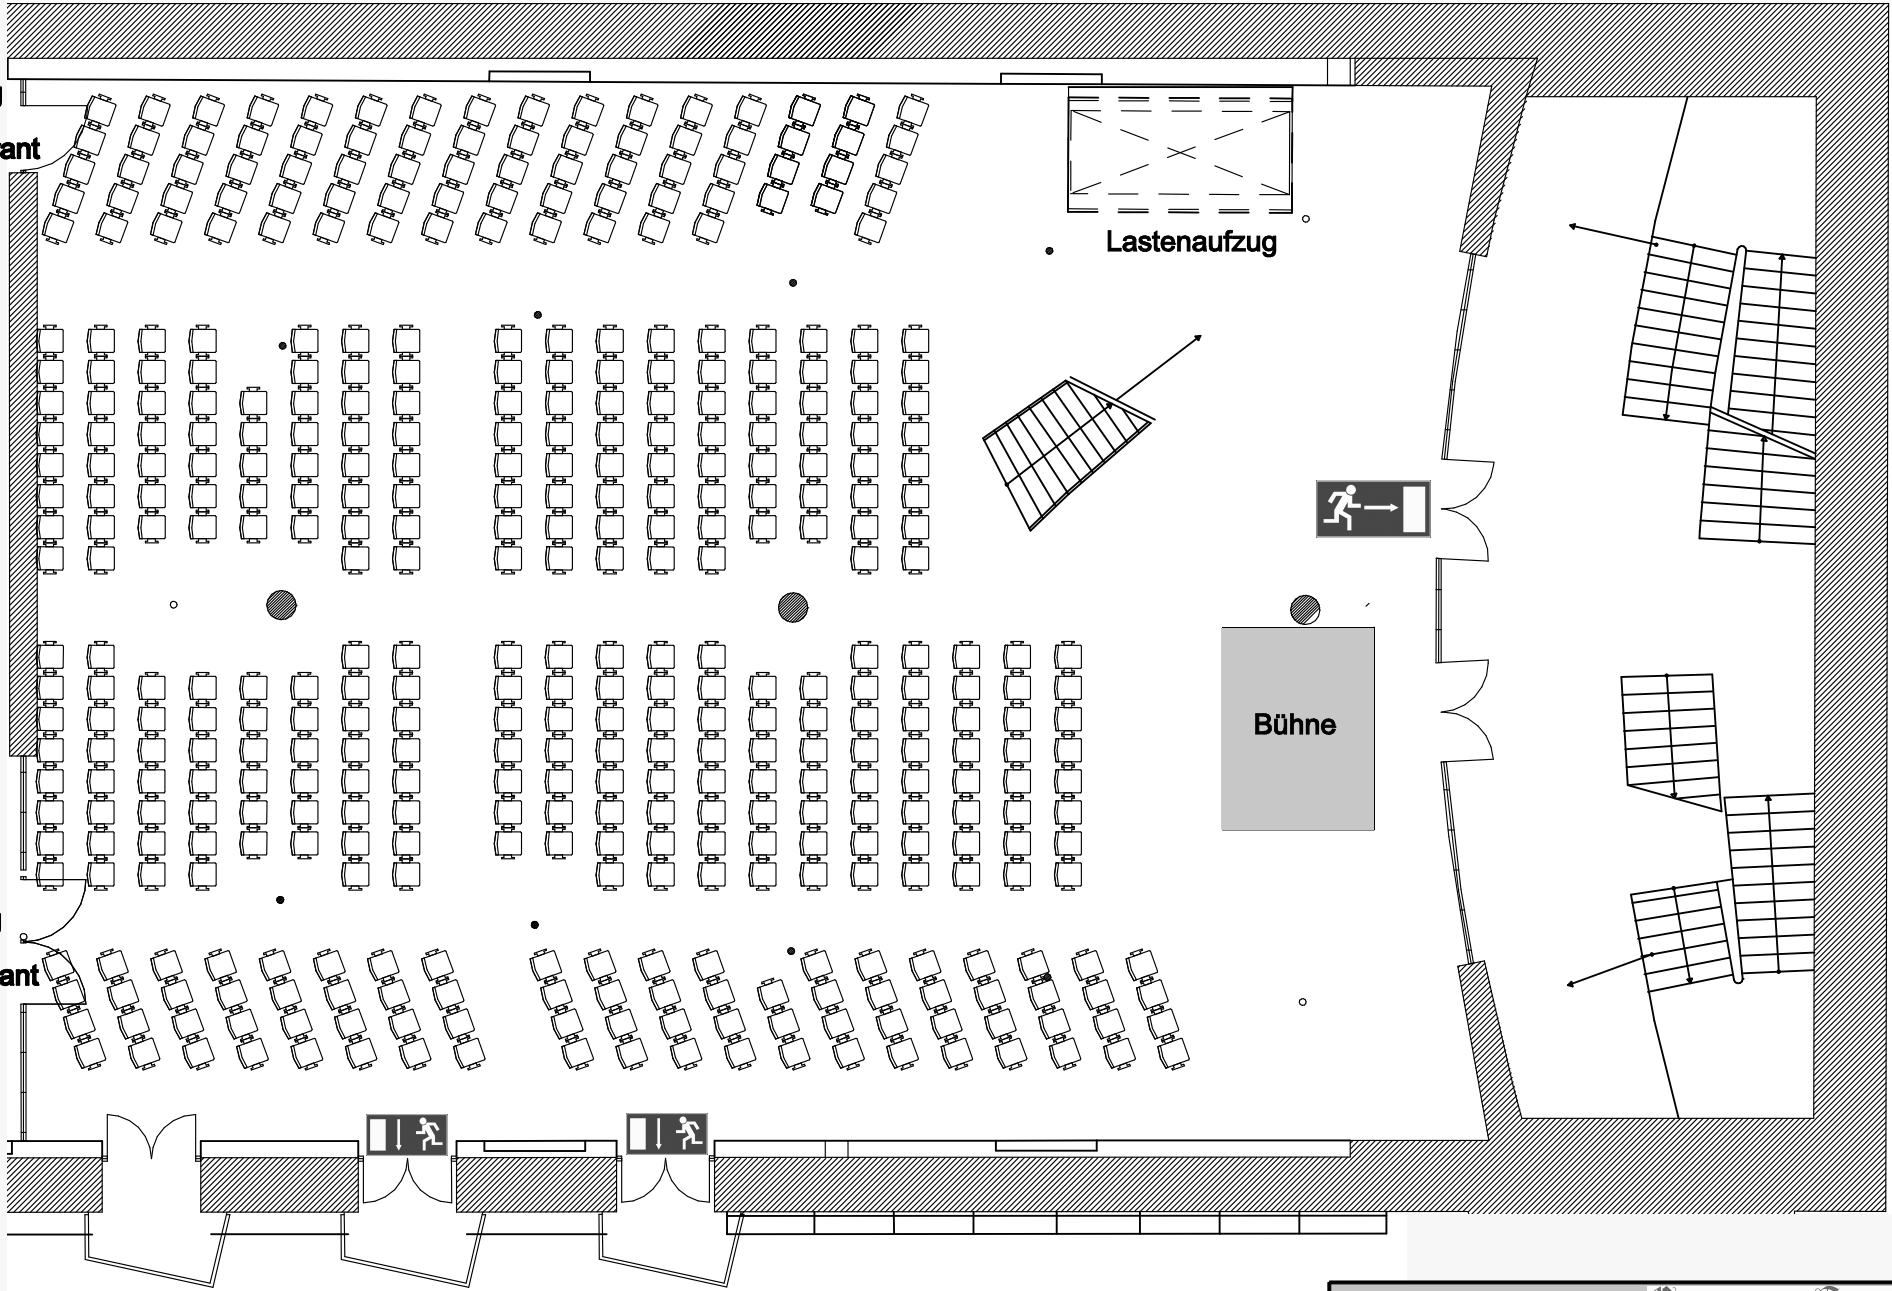

Durchgang zum Grill-Restaurant

Durchgang zum Grill-Restaurant

Lastenaufzug

Bühne

Foyer Erdgeschoss

Kleiner Saal

Gürzenich Köln
Veranstaltungszentrum

435 Personen - Reihenbestuhlung

Maßstab 1 : 150

5 Meter

Plot: DM

Datum: 09.11.06

4013