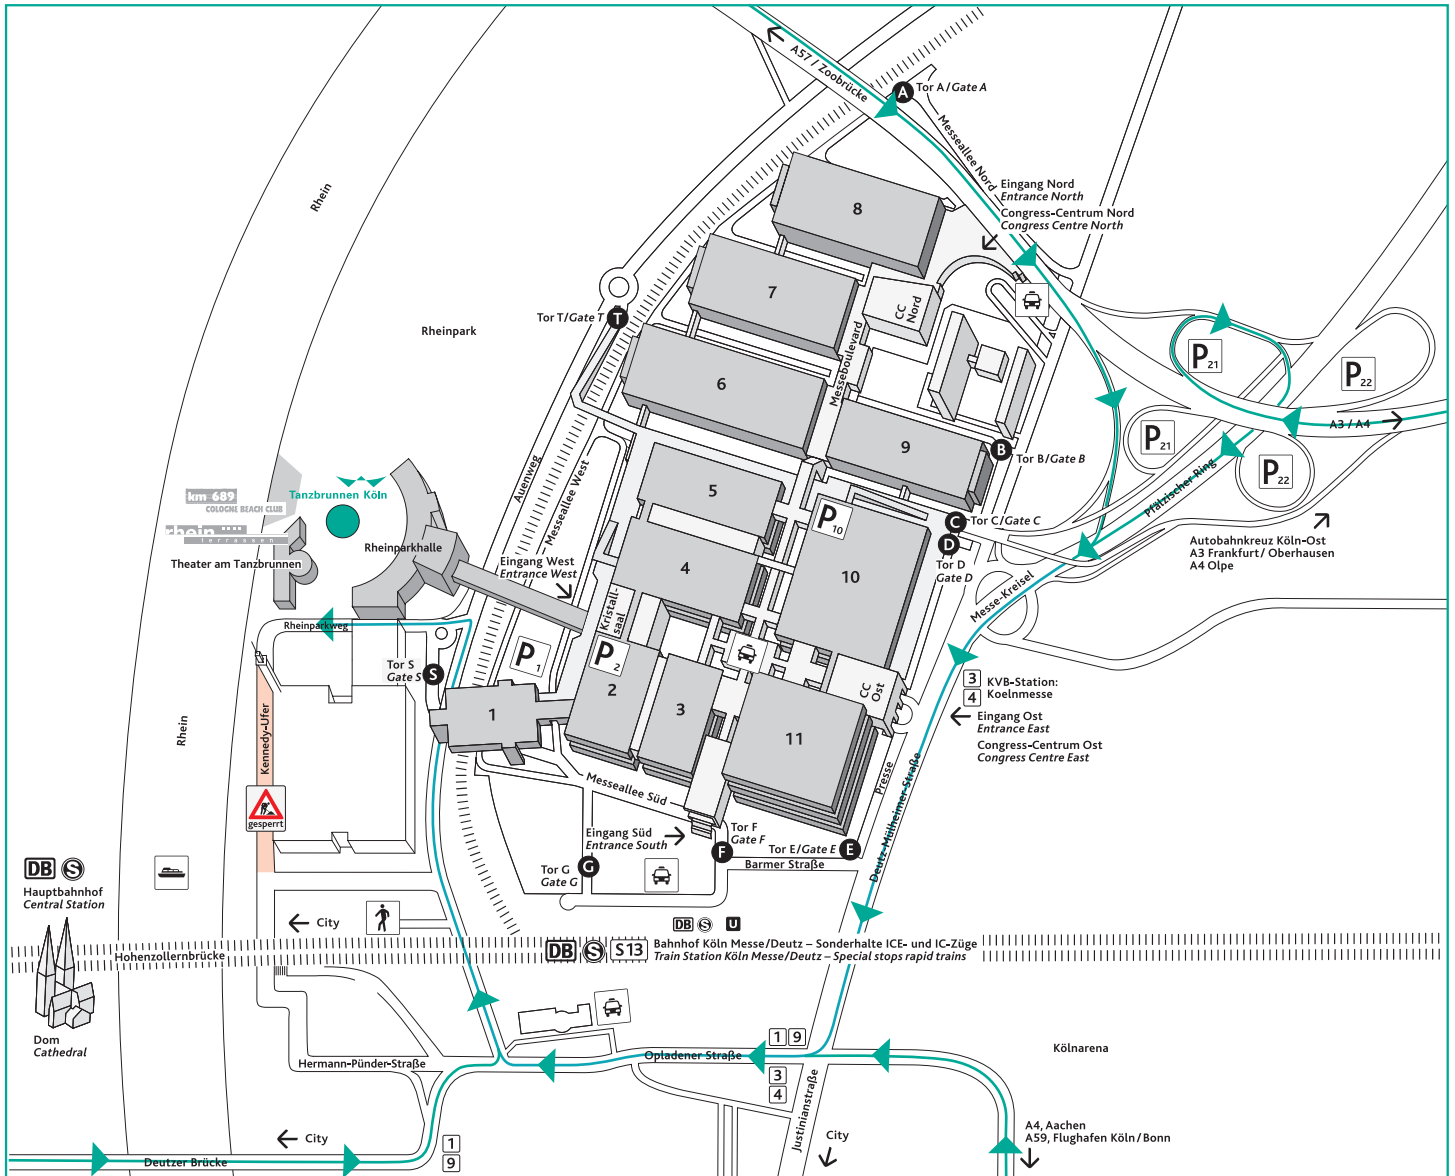

Tanzbrunnen Köln

Open Air • Theater • Rheinterrassen

Fußweg
Pedestrian route

Taxi

Parkplatz
Parking

Fähre: City/Hbf
Ferry: City/Central Station

S-Bahn
Suburban railway

Bahnhof
Train Station

U-Bahn
Subway

Straßenbahnhaltestelle
Tram Stop

S13

S-Bahn Koelnmesse – Flughafen Köln/Bonn
Suburban railway from Koelnmesse to Cologne/Bonn Airport