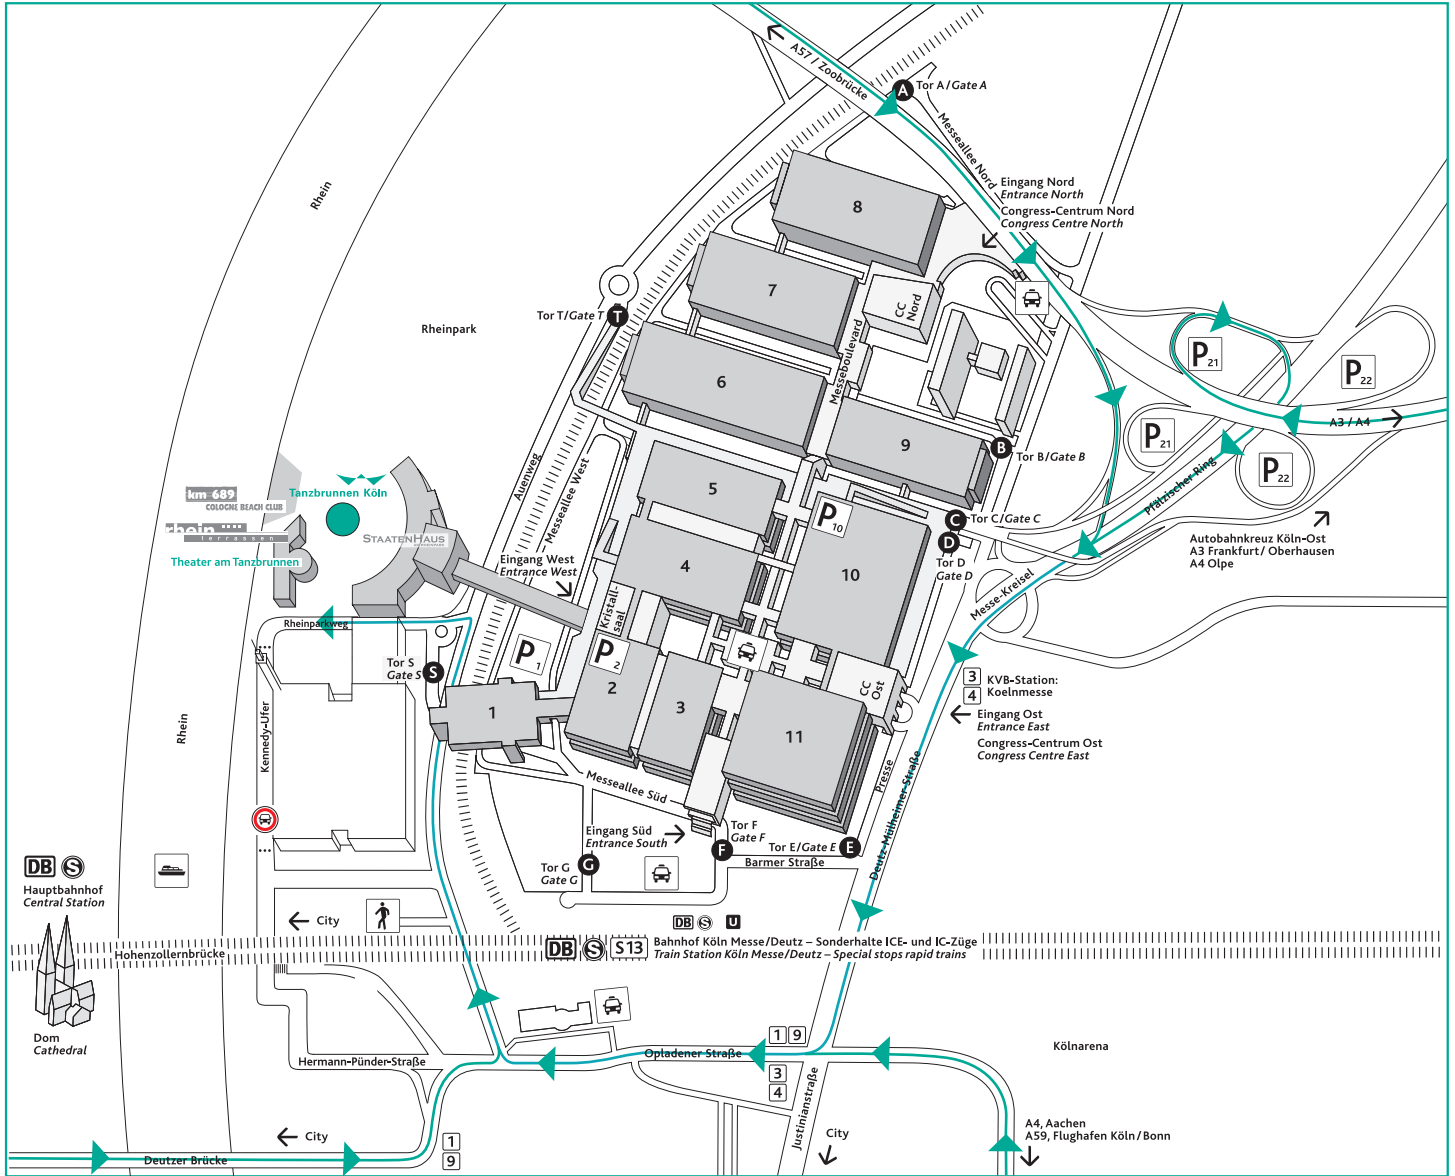

# Tanzbrunnen Köln

Open Air • Theater • Rheinterrassen

Fußweg  
Pedestrian route

Taxi  
Taxi

Parkplatz  
Parking

Fähre: City/Hbf  
Ferry: City/Central Station

S-Bahn  
Suburban railway

Bahnhof  
Train Station

U-Bahn  
Subway

Straßenbahnhaltestelle  
Tram Stop

**S13**

S-Bahn Koelnmesse – Flughafen Köln/Bonn  
Suburban railway from Koelnmesse to Cologne/Bonn Airport