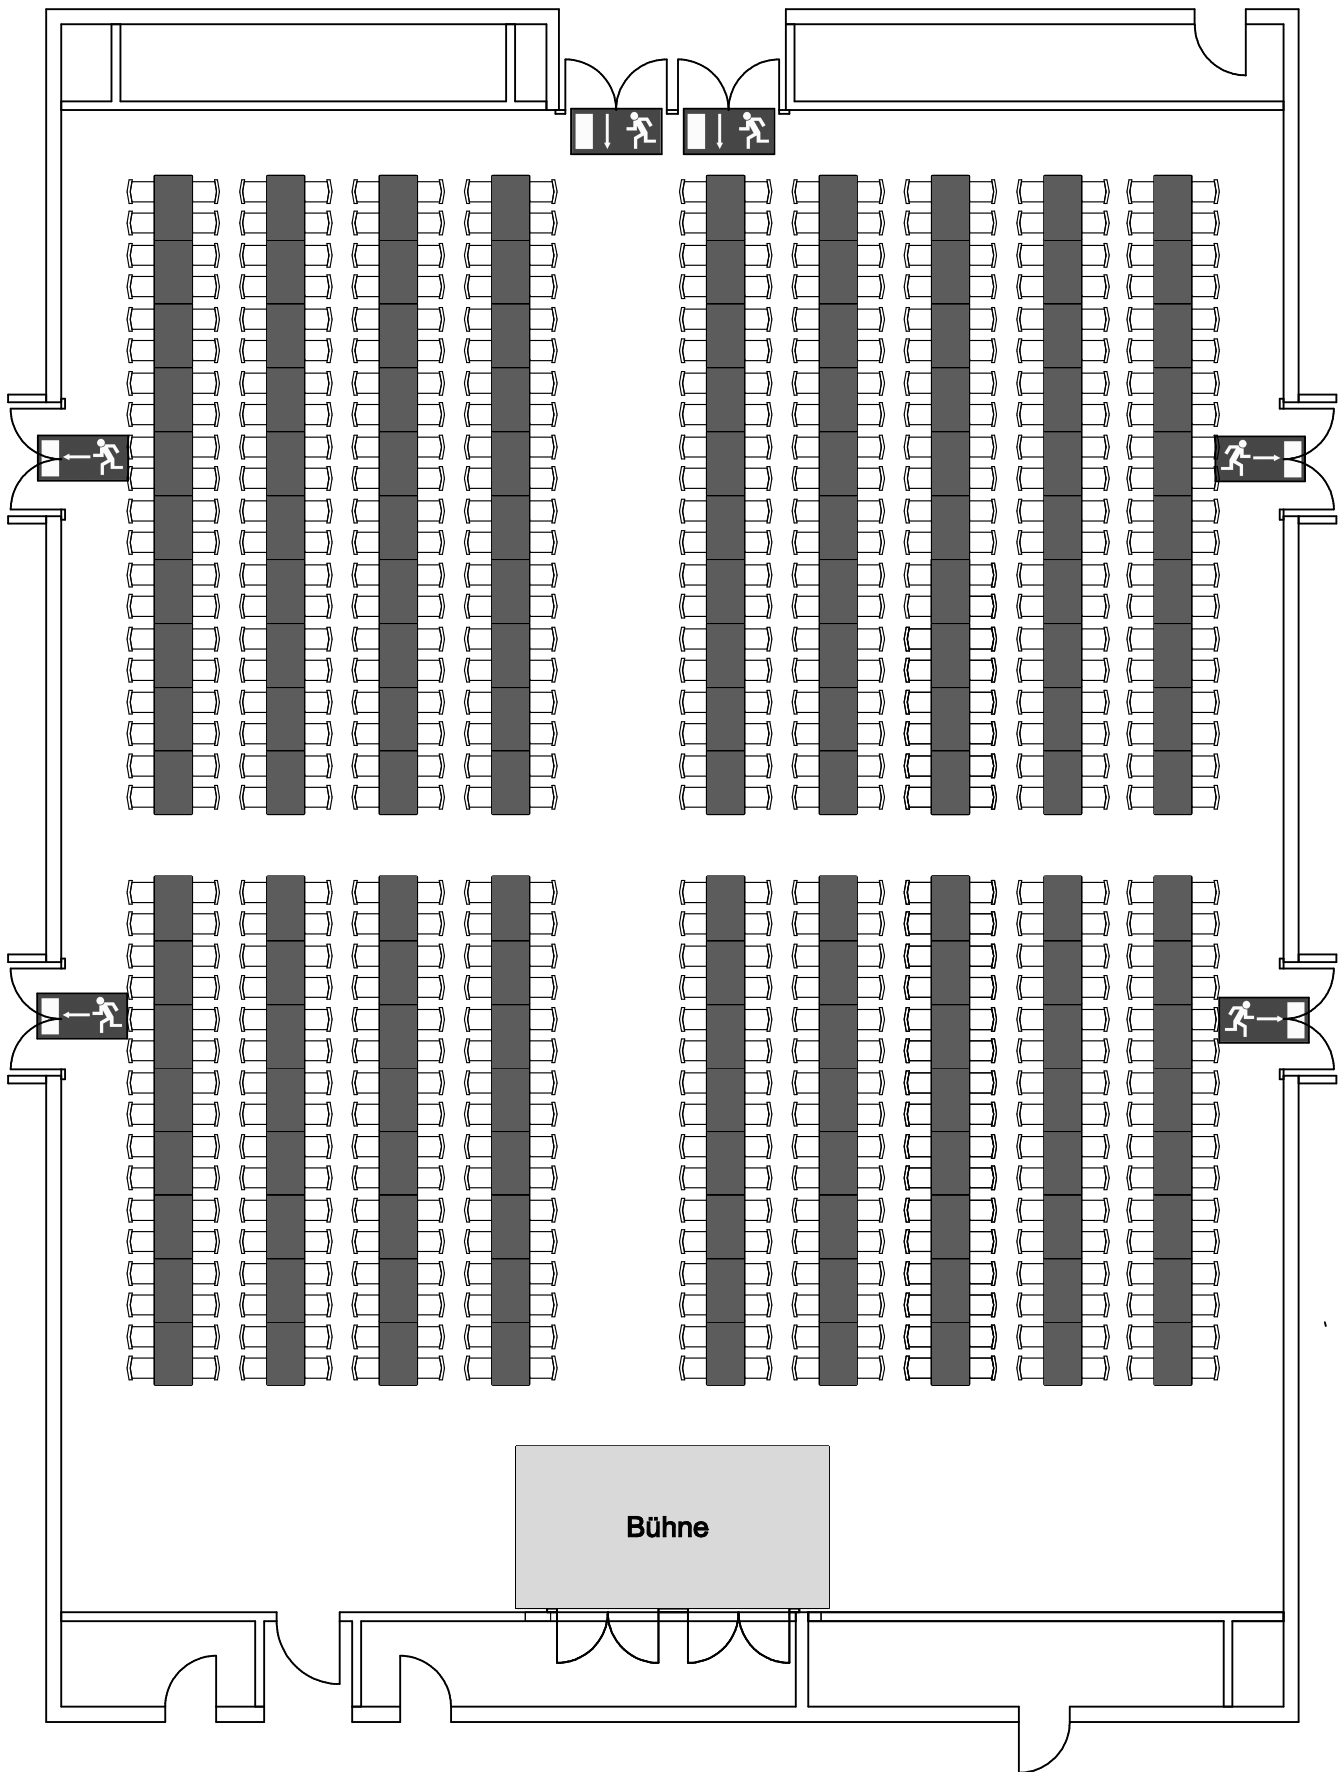

Foyer

Konrad Adenauer Saal		Congress-Centrum Koelnmesse
648 Personen an Längstischen (Castelli)		
Maßstab 1 : 150	5 Meter	
Plot: DM	Datum: 23.11.06	6028