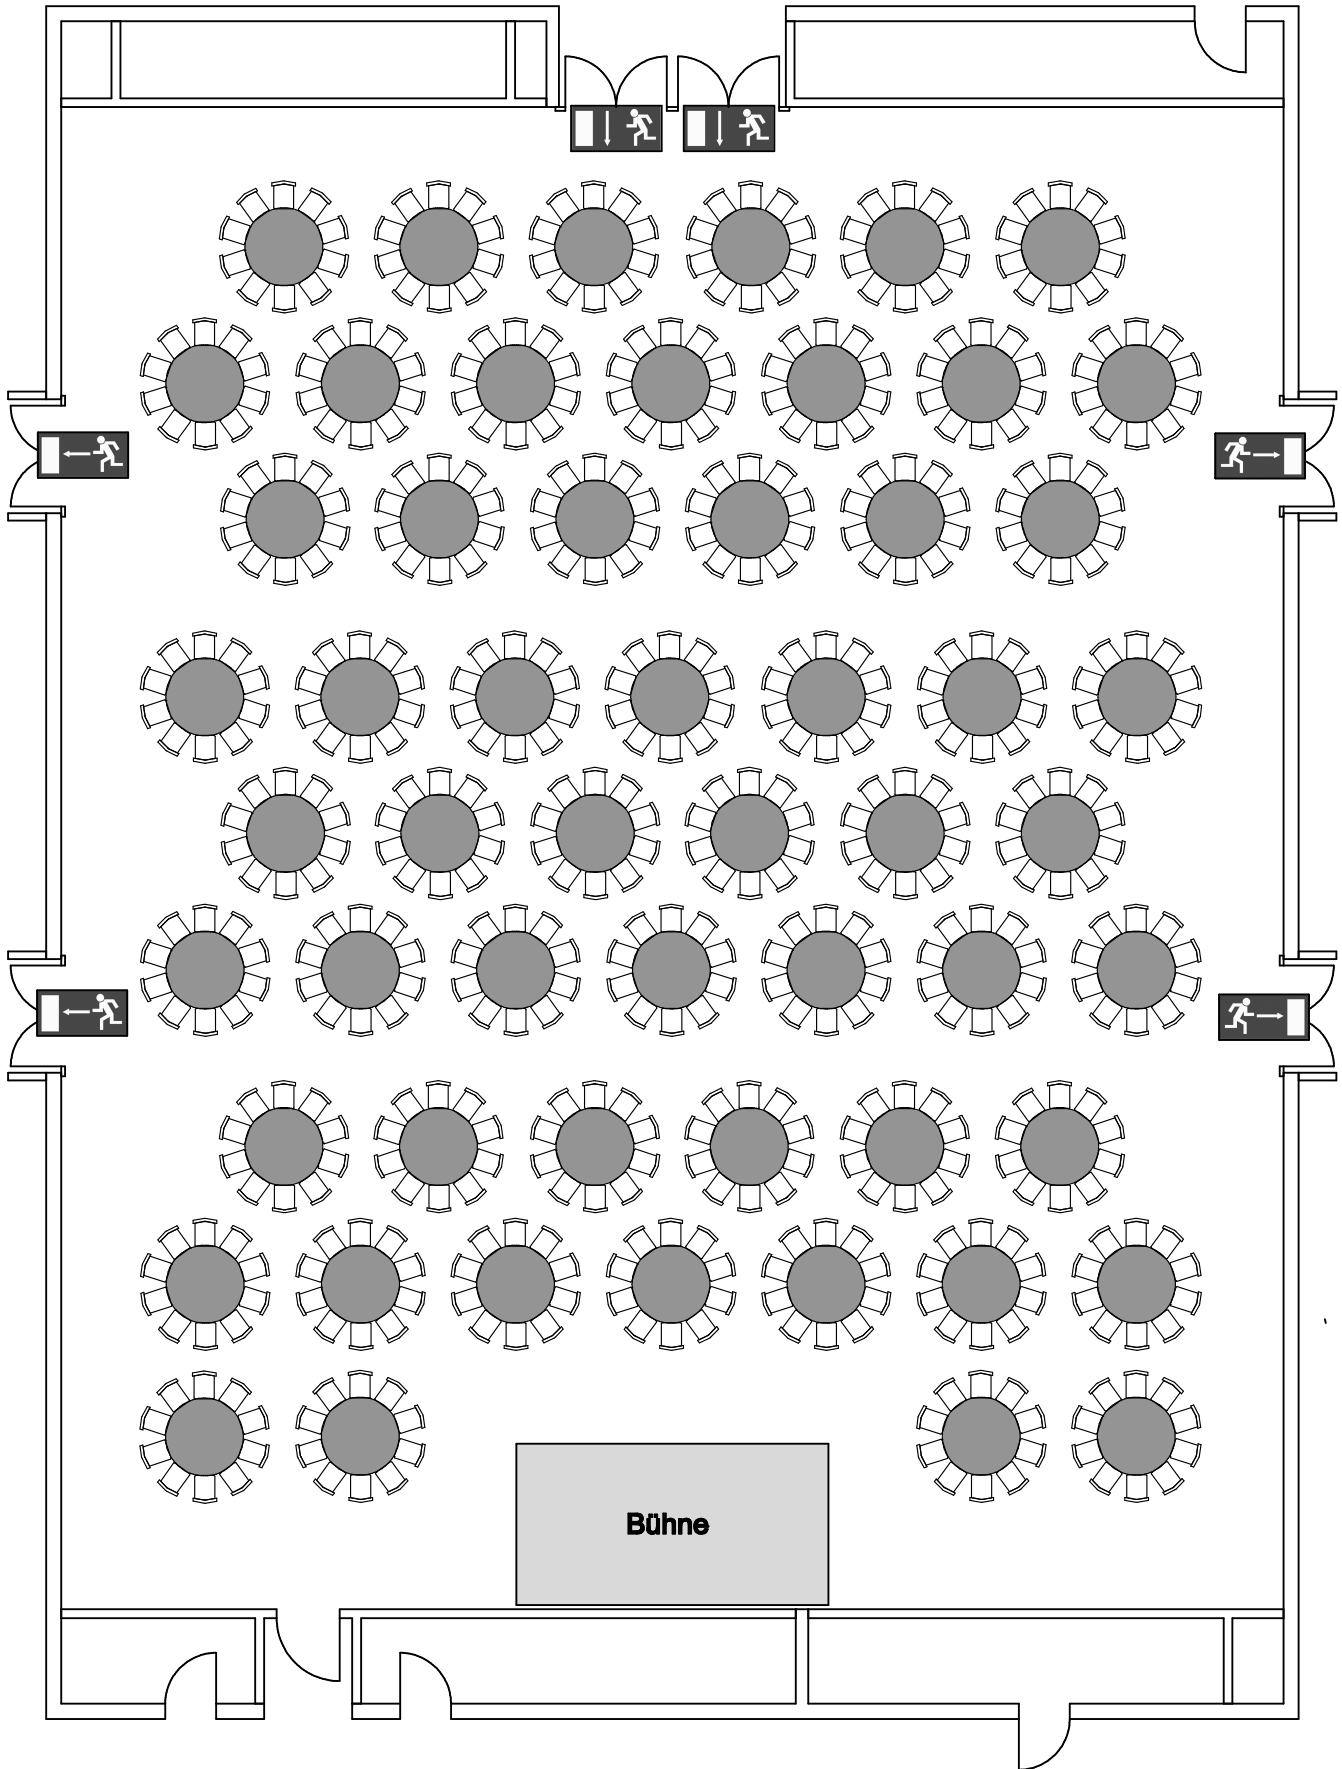

Foyer

Konrad Adenauer Saal		Congress-Centrum Koelnmesse
560 Personen an runden Tischen		
Maßstab 1 : 150	5 Meter	
Plot: DM	Datum: 10.11.06	6003