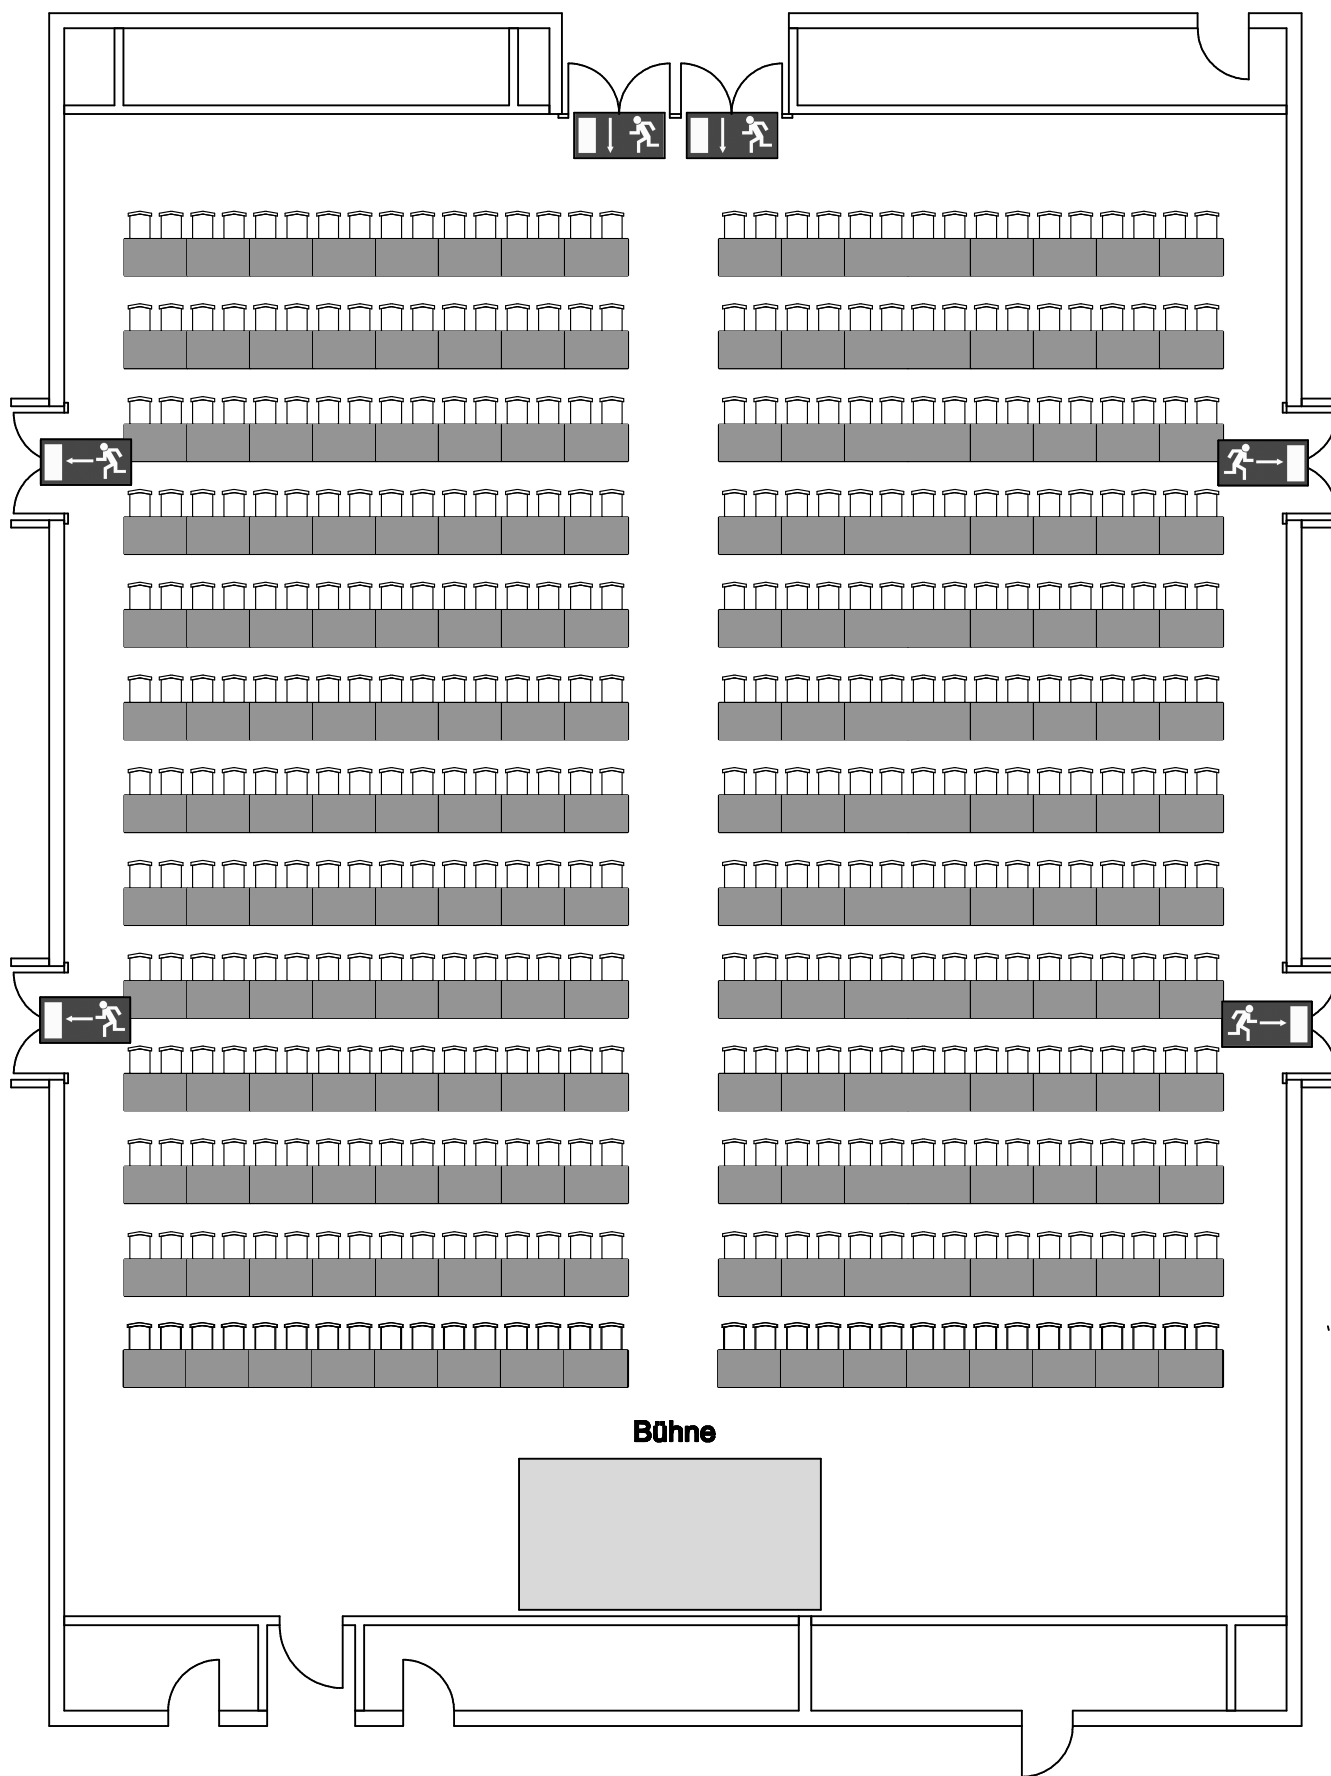

# Foyer

# Bühne

<b>Konrad Adenauer Saal</b>		Congress-Centrum Koelnmesse	
416 Personen - Bestuhlung parlamentarisch			
Maßstab 1 : 150		5 Meter	
Plot: DM	Datum: 10.11.06	6002	