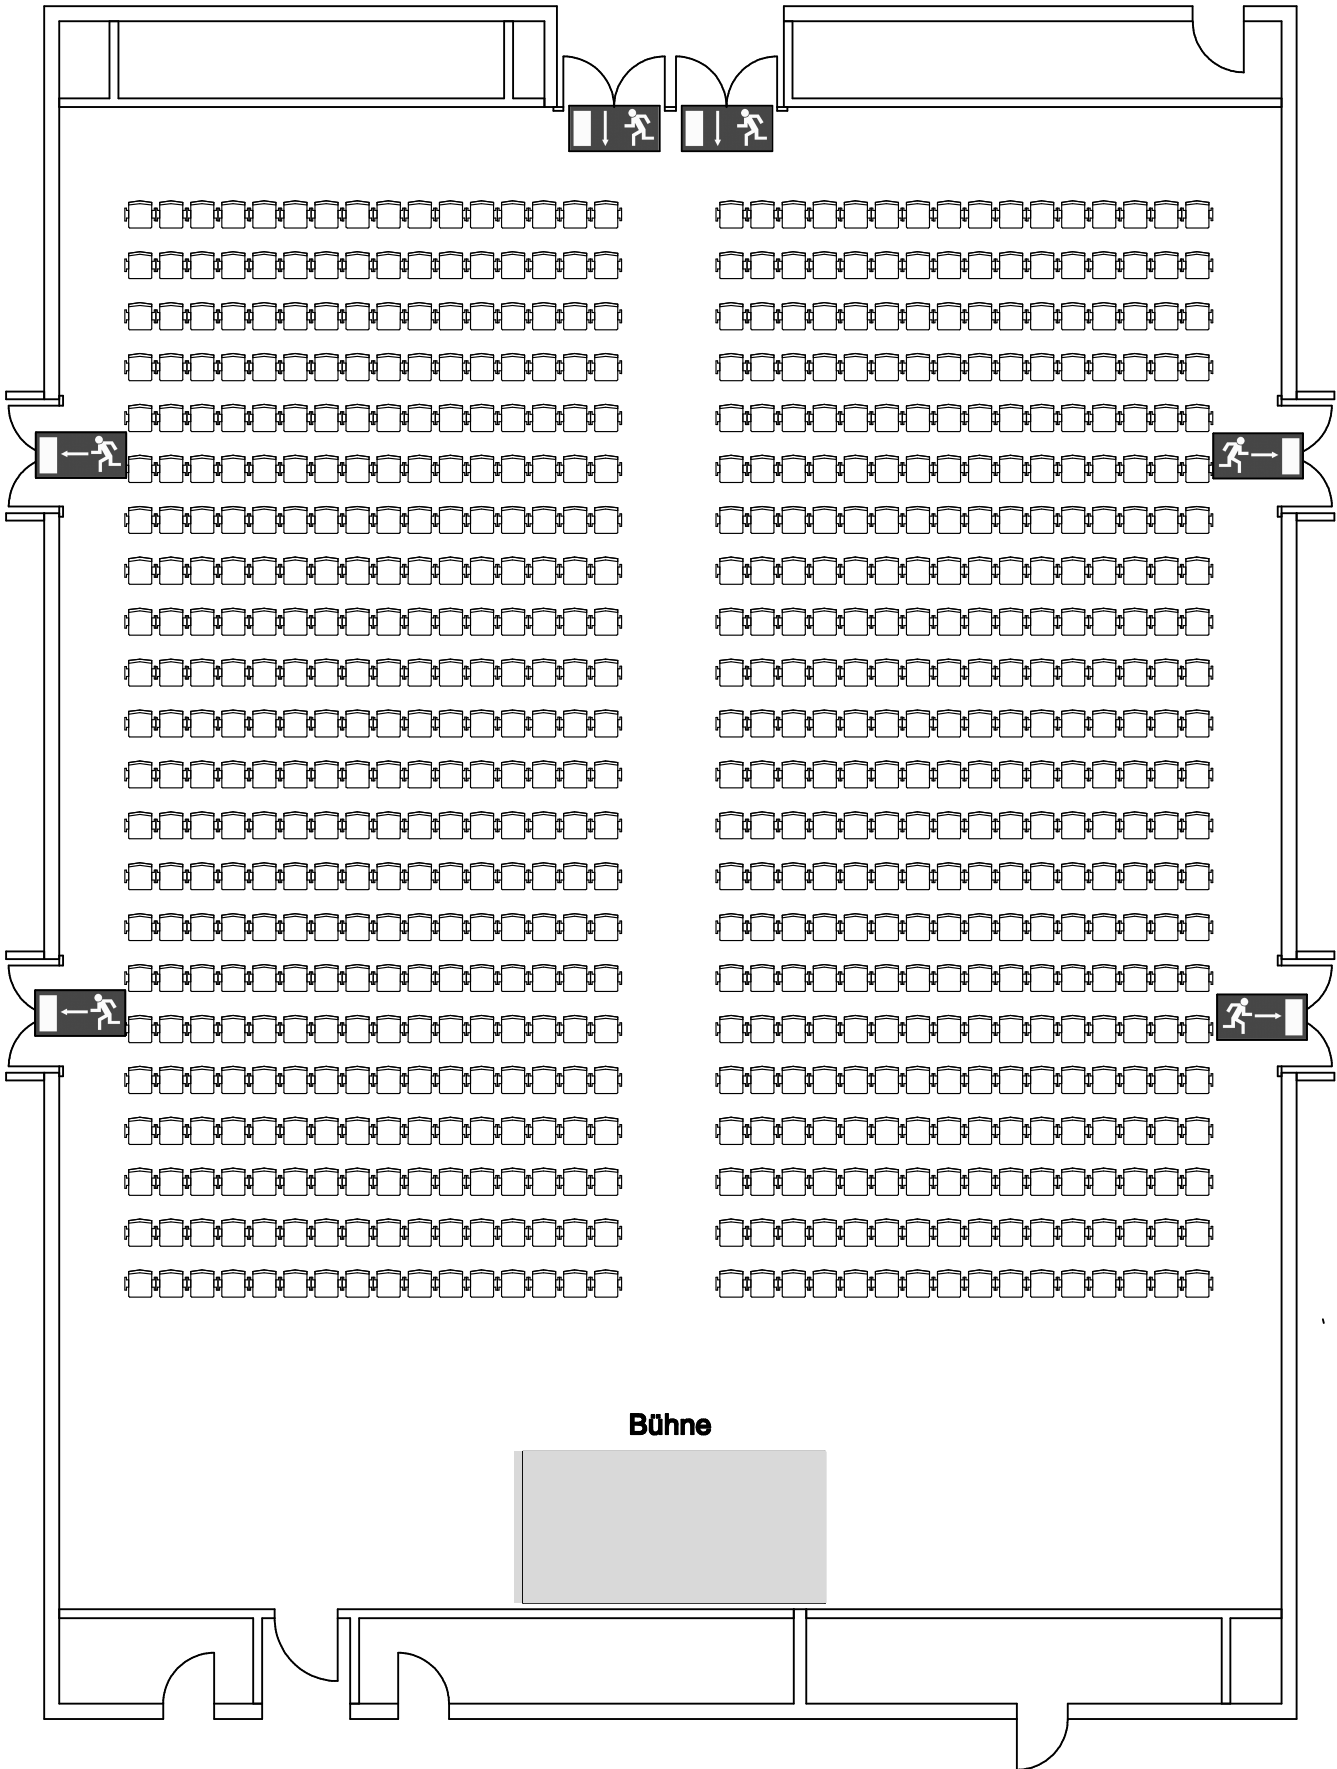

Foyer

Konrad Adenauer Saal Congress-Centrum
Koelnmesse

704 Personen - Reihenbestuhlung

Maßstab 1 : 150

5 Meter

Plot: DM

Datum: 10.11.06

6001