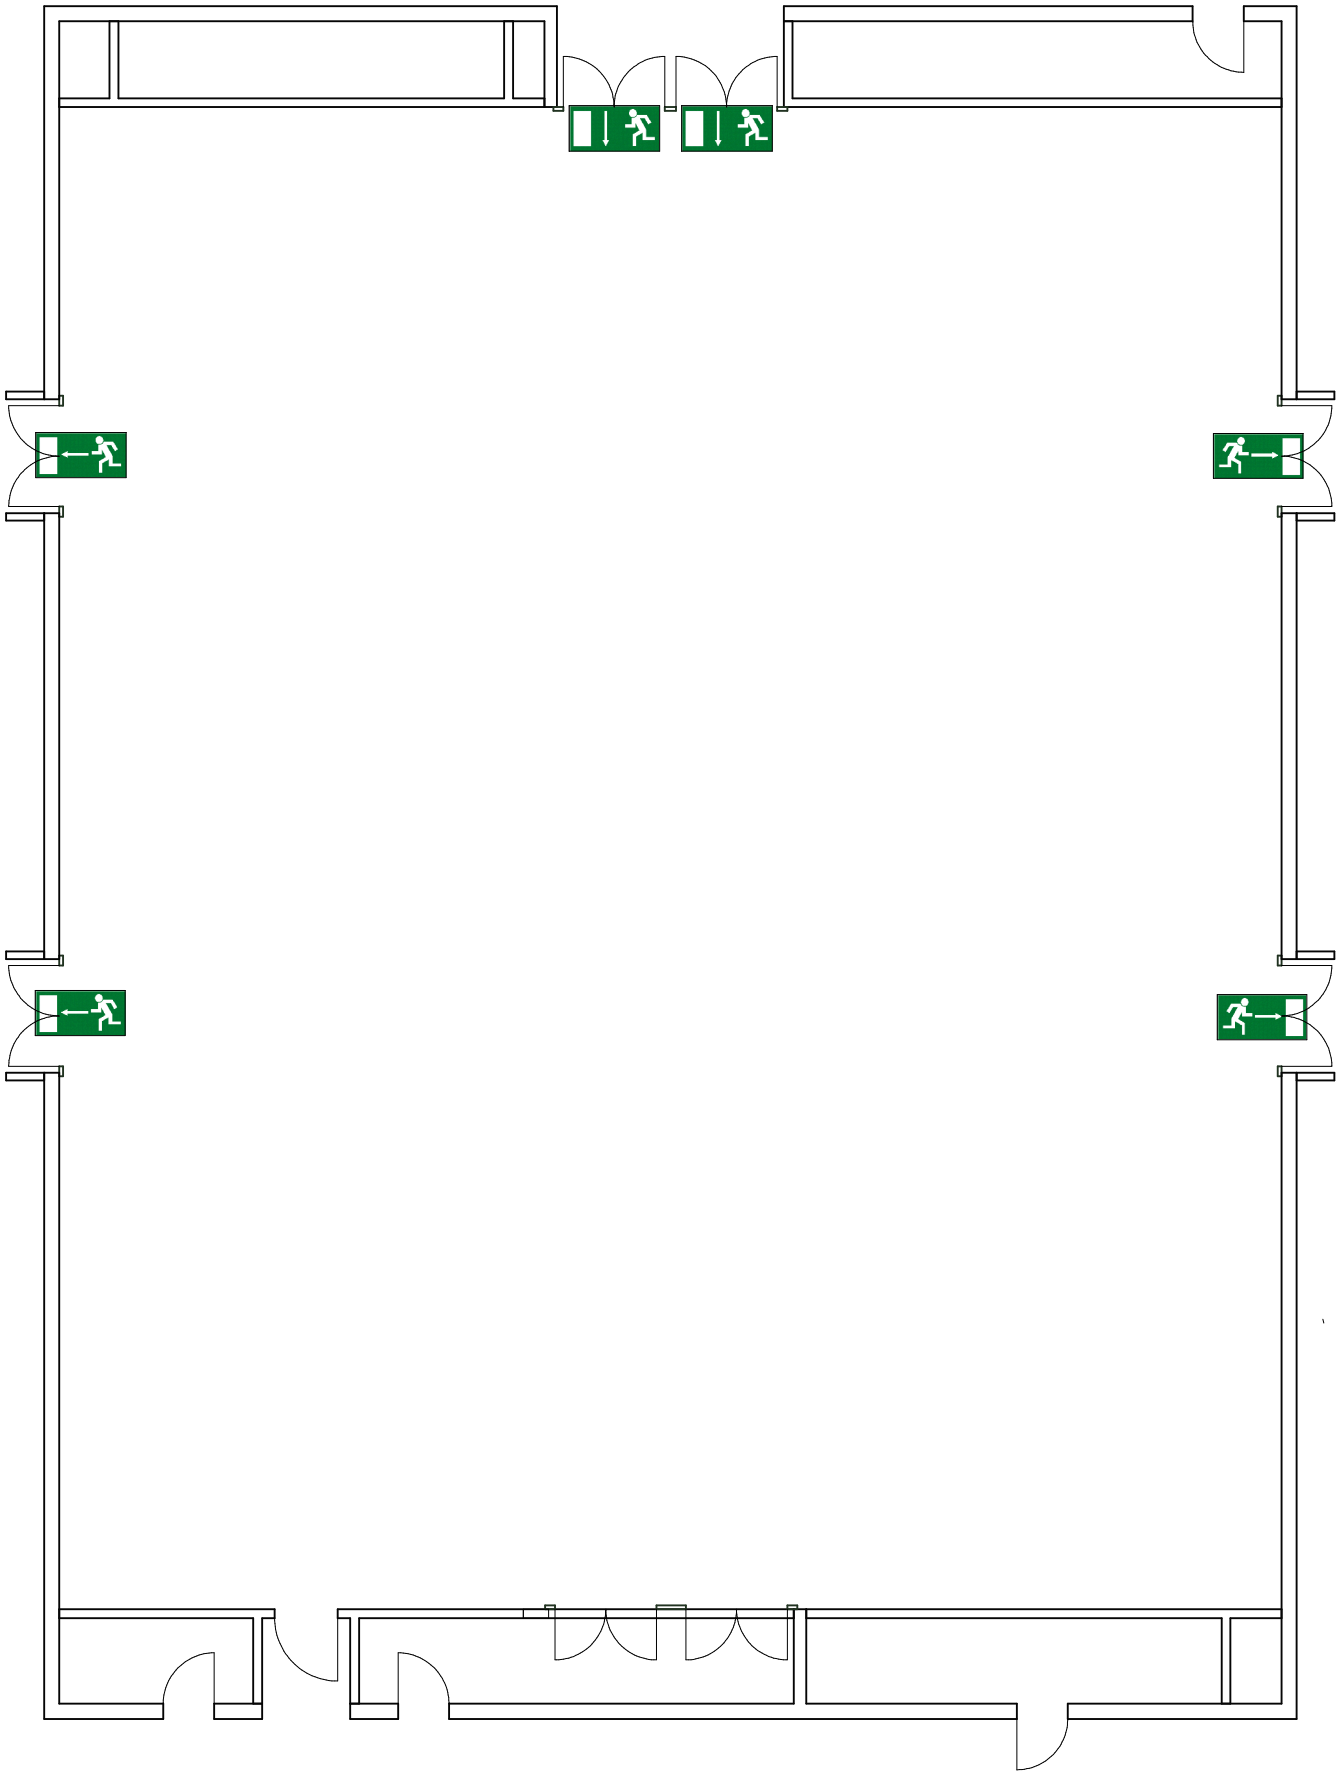

Foyer

Konrad Adenauer Saal Congress-Centrum

Maßstab 1 : 150

5 Meter

Dennis Müller

Datum: 28.08.07

6975