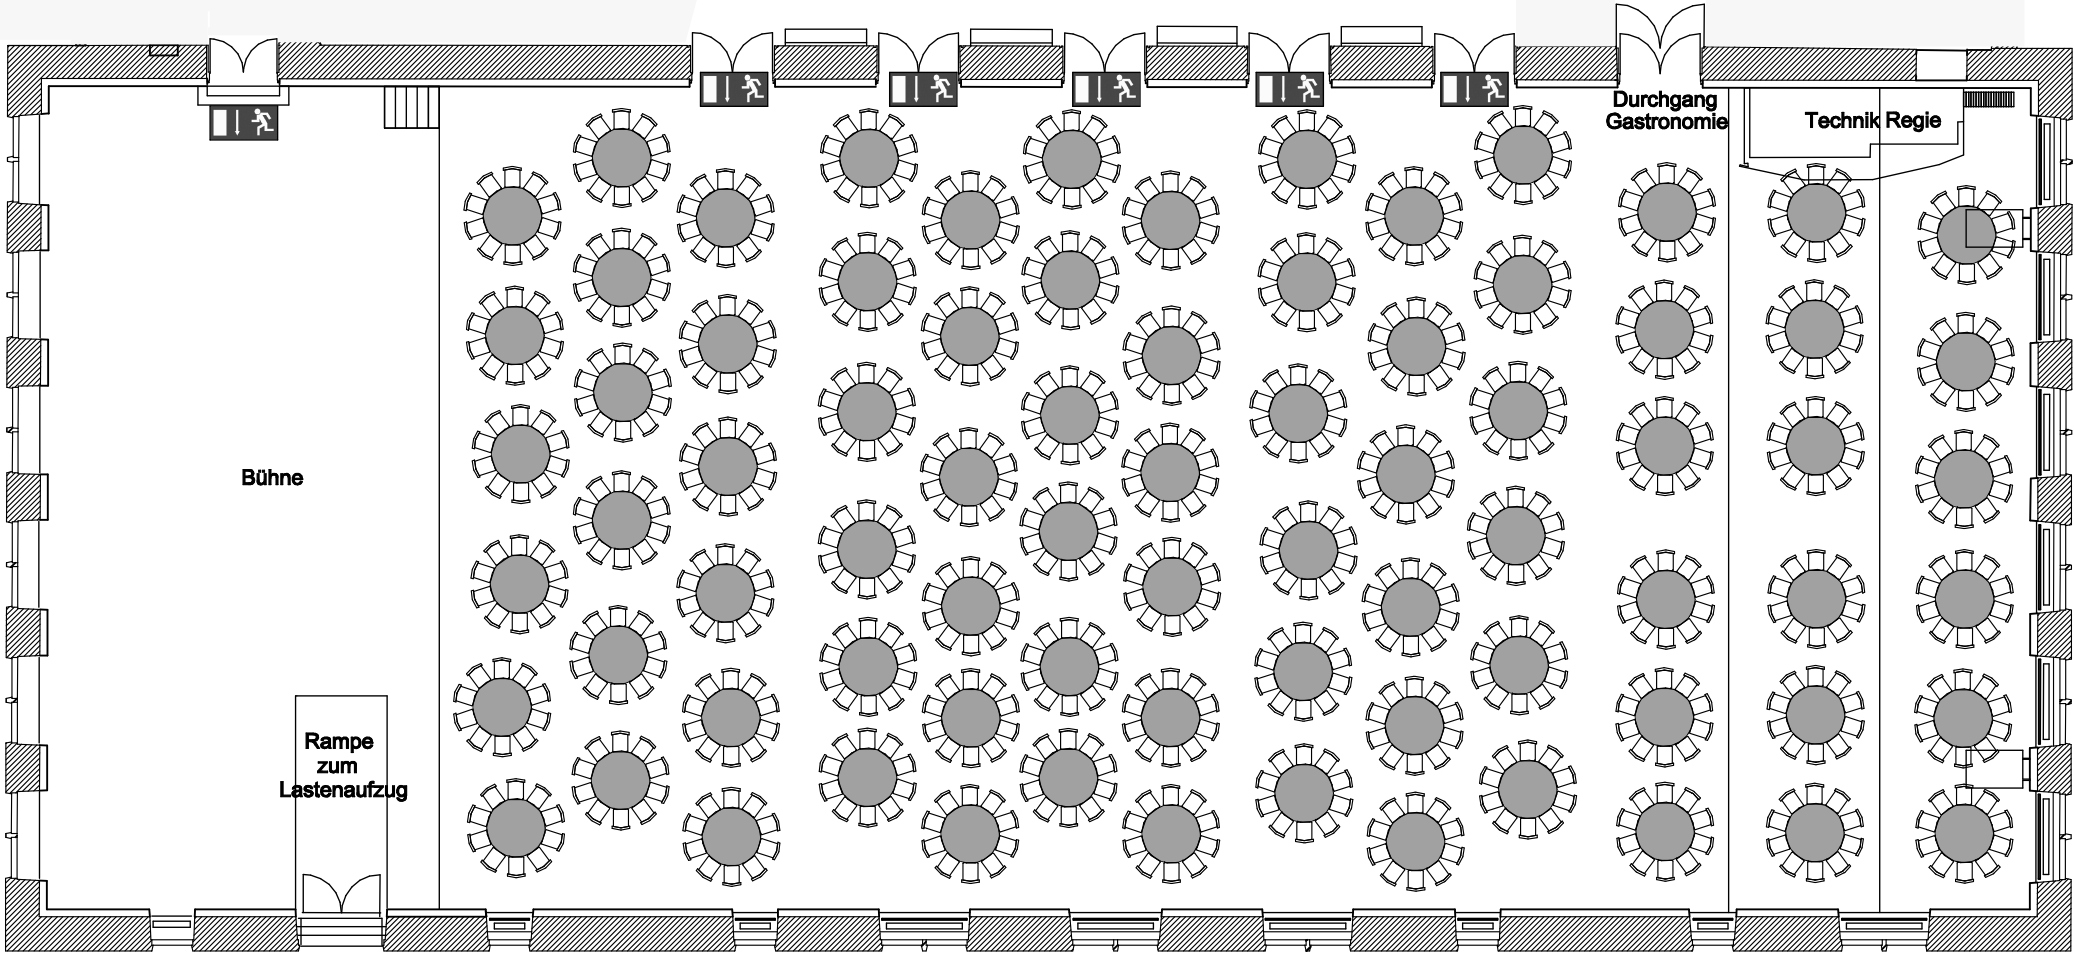

Foyer Saalgeschoss

Großer Saal		 <small>VERANSTALTUNGSZENTRUM</small>	
780 Personen an runden Tischen			
Maßstab 1 : 200		 5 Meter	
Plot: DM	Datum: 08.11.06	4001	