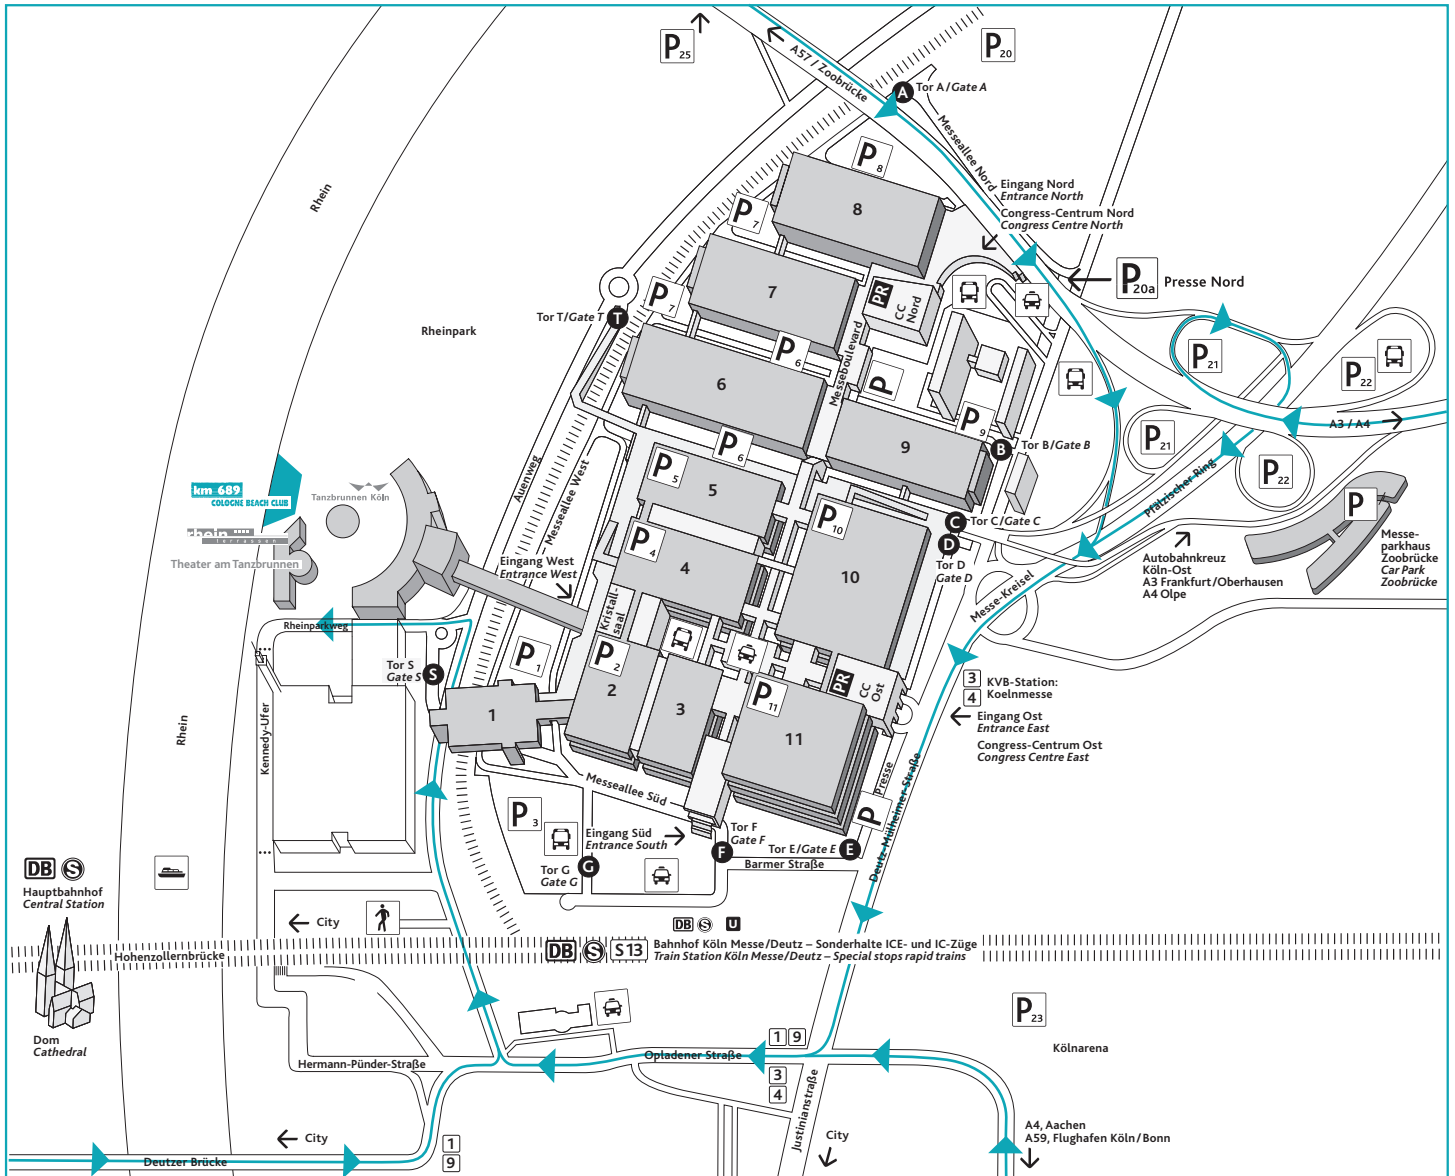

# km 689

## COLOGNE BEACH CLUB

**Fußweg**  
Pedestrian route

**Taxi**  
Taxi

**Parkplatz**  
Parking

**Fähre: City/Hbf**  
Ferry: City/Central Station

**S-Bahn**  
Suburban railway

**Bahnhof**  
Train Station

**U-Bahn**  
Subway

**Straßenbahnhaltestelle**  
Tram Stop

**Presse Zentrum**  
Press-Centre

**S13**

**S-Bahn Koelnmesse – Flughafen Köln/Bonn**  
Suburban railway from Koelnmesse to Cologne/Bonn Airport