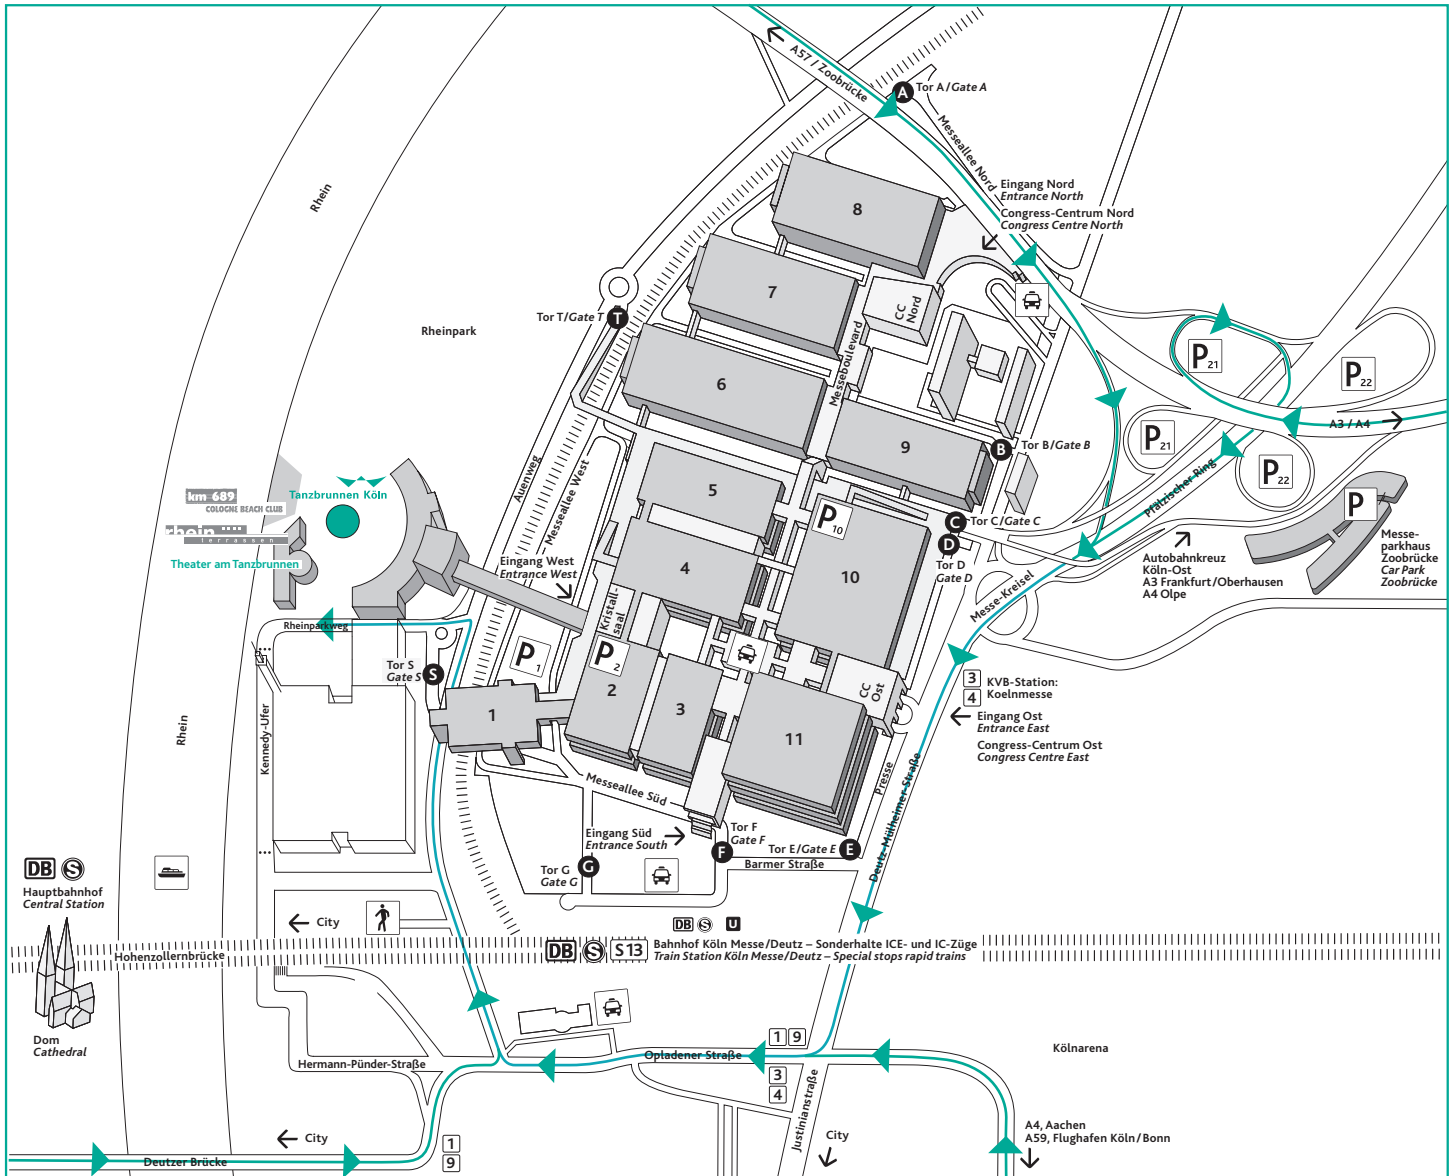

Tanzbrunnen Köln

Open Air • Theater • Rheinterrassen

Fußweg
Pedestrian route

Taxi
Taxi

Parkplatz
Parking

Fähre: City/Hbf
Ferry: City/Central Station

S-Bahn
Suburban railway

Bahnhof
Train Station

U-Bahn
Subway

Straßenbahnhaltestelle
Tram Stop

S13

S-Bahn Koelnmesse – Flughafen Köln/Bonn
Suburban railway from Koelnmesse to Cologne/Bonn Airport